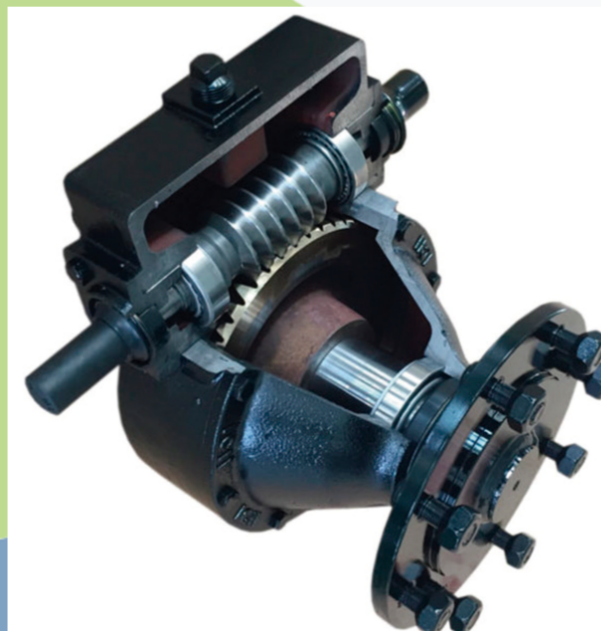

1011814452 MAZA 50:1 LINEA ECONOMICA
1011814450 MAZA 52:1 LINEA ECONOMICA