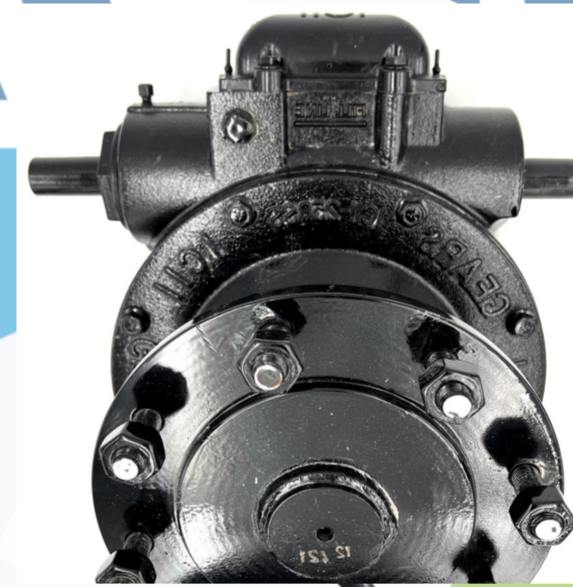

980533 CAJA DE ULTIMA TORRE P/CAÑÓN SIMATIC

1701423 CORONA DE BRONCE PARA MAZA TRABAJO PESADO

1700868 CORONA DE FIERRO PARA MAZA STD.

IV1017953100 CRUCETAS P/TORRE (JGO)

1701385 CRUZETA USO PESADO (FIERRO)

997879 CUBIERTA PARA MOTOR HELICOIDAL 34/68 RPM

991230 DIAFRAGMA P/TAPA DE MAZA VALLEY

KA095 56 KIT DE PERNO P/MAZA REMOLCABLE

1701966 MAZA FIJA F VALLEY
1701965 MAZA FIJA R VALLEY

IV1703321 MAZA FIJA UNIVERSAL DOBLE FLECHA VALLEY

1703768 MAZA REMOLCABLE UNIVERSAL DOBLE FLECHA

1011814452 MAZA REMOLCABLES 52:1 LINEA ECONOMICA
1011814450 MAZA REMOLCABLES 50:1 LINEA ECONOMICA

03E0307 MICRO SWITCH PARA CAJA DE TORRE

314928 MODULO COMPLETO P/MOTOREDUCTOR DE 56 RPM
314915 MODULO COMPLETO P/MOTOREDUCTOR 30 RPM
314916 MODULO COMPLETO P/MOTOREDUCTOR 37 RPM
314927 MODULO P/MOTOREDUCTOR 56 RPM PARA ESQUINERO

UNIDAD MOTRIZ

318175 RETEN P/FLECHA DEL REDUCTOR
34/68 RPM 0.6HP (ENTRADA ROTOR)

318176 RETEN P/FLECHA DEL REDUCTOR 34/68
RPM 0.6HP (SALIDA CRUZETA)

258028 RETEN PARA FLECHA DE LA CORONA
MAZA

1702357 RIN GALVANIZADO P/ LLANTA 11.2.X 24
1702348 RIN GALVANIZADO P/LLANTA 14.9X24
1702349 RIN GALVANIZADO P/LLANTA 16.9X24