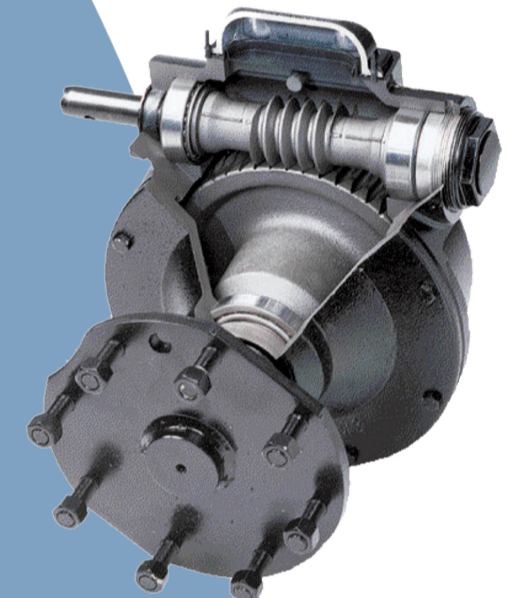

UNIDAD MOTRIZ

271087 ABRAZADERAS PARA CUBIERTA DE MOTOR

03E4680 BOBINA MOTORREDUCTOR 34 y 43 RPM (ESTATOR 1750 RPM)
03E1559 BOBINA MOTORREDUCTOR 68 RPM (ESTATOR 3500 RPM)

1812442 CAJA DE ALIEACION TORRE INTERMEDIA
1814235 CAJA MICROS PARA PARO CAÑON Y SIS

980533 CAJA DE ULTIMA TORRE P/CAÑÓN SIMATIC

1701423 CORONA DE BRONCE PARA MAZA TRABAJO PESADO

1700868 CORONA DE FIERRO PARA MAZA STD.

IV1017953100 CRUCETAS P/TORRE (JGO)

1701385 CRUZETA USO PESADO (FIERRO)

997879 CUBIERTA PARA MOTOR HELICOIDAL 34/68 RPM

991230 DIAFRAGMA P/TAPA DE MAZA VALLEY

KA095 56 KIT DE PERNO P/MAZA REMOLCABLE

1701966 MAZA FIJA F VALLEY
1701965 MAZA FIJA R VALLEY

IV1703321 MAZA FIJA UNIVERSAL DOBLE FLECHA VALLEY

1703768 MAZA REMOLCABLE UNIVERSAL DOBLE FLECHA

1011814452 MAZA REMOLCABLES 52:1 LINEA ECONOMICA
1011814450 MAZA REMOLCABLES 50:1 LINEA ECONOMICA

03E0307 MICRO SWITCH PARA CAJA DE TORRE

314928 MODULO COMPLETO P/MOTOREDUCTOR DE 56 RPM
314915 MODULO COMPLETO P/MOTOREDUCTOR 30 RPM
314916 MODULO COMPLETO P/MOTOREDUCTOR 37 RPM
314927 MODULO P/MOTOREDUCTOR 56 RPM PARA ESQUINERO