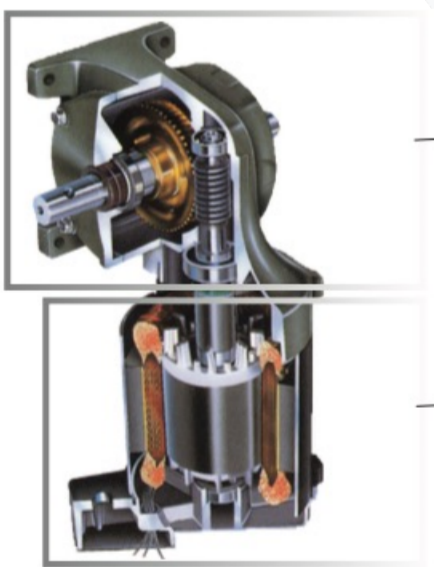

997879 CUBIERTA PARA MOTOR HELICOIDAL 34/68 RPM

991230 DIAFRAGMA P/TAPA DE MAZA VALLEY

KA095 56 KIT DE PERNO P/MAZA REMOLCABLE

1701966 MAZA FIJA F VALLEY
1701965 MAZA FIJA R VALLEY

IV1703321 MAZA FIJA UNIVERSAL DOBLE FLECHA VALLEY

1703768 MAZA REMOLCABLE UNIVERSAL DOBLE FLECHA

1011814452 MAZA REMOLCABLES 52:1 LINEA ECONOMICA
1011814450 MAZA REMOLCABLES 50:1 LINEA ECONOMICA

03E0307 MICRO SWITCH PARA CAJA DE TORRE

314928 MODULO COMPLETO P/MOTOREDUCTOR DE 56 RPM
314915 MODULO COMPLETO P/MOTOREDUCTOR 30 RPM
314916 MODULO COMPLETO P/MOTOREDUCTOR 37 RPM
314927 MODULO P/MOTOREDUCTOR 56 RPM PARA ESQUINERO

UNIDAD MOTRIZ

318175 RETEN P/FLECHA DEL REDUCTOR
34/68 RPM 0.6HP (ENTRADA ROTOR)

318176 RETEN P/FLECHA DEL REDUCTOR 34/68
RPM 0.6HP (SALIDA CRUZETA)

258028 RETEN PARA FLECHA DE LA CORONA
MAZA

1702357 RIN GALVANIZADO P/ LLANTA 11.2.X 24
1702348 RIN GALVANIZADO P/LLANTA 14.9X24
1702349 RIN GALVANIZADO P/LLANTA 16.9X24