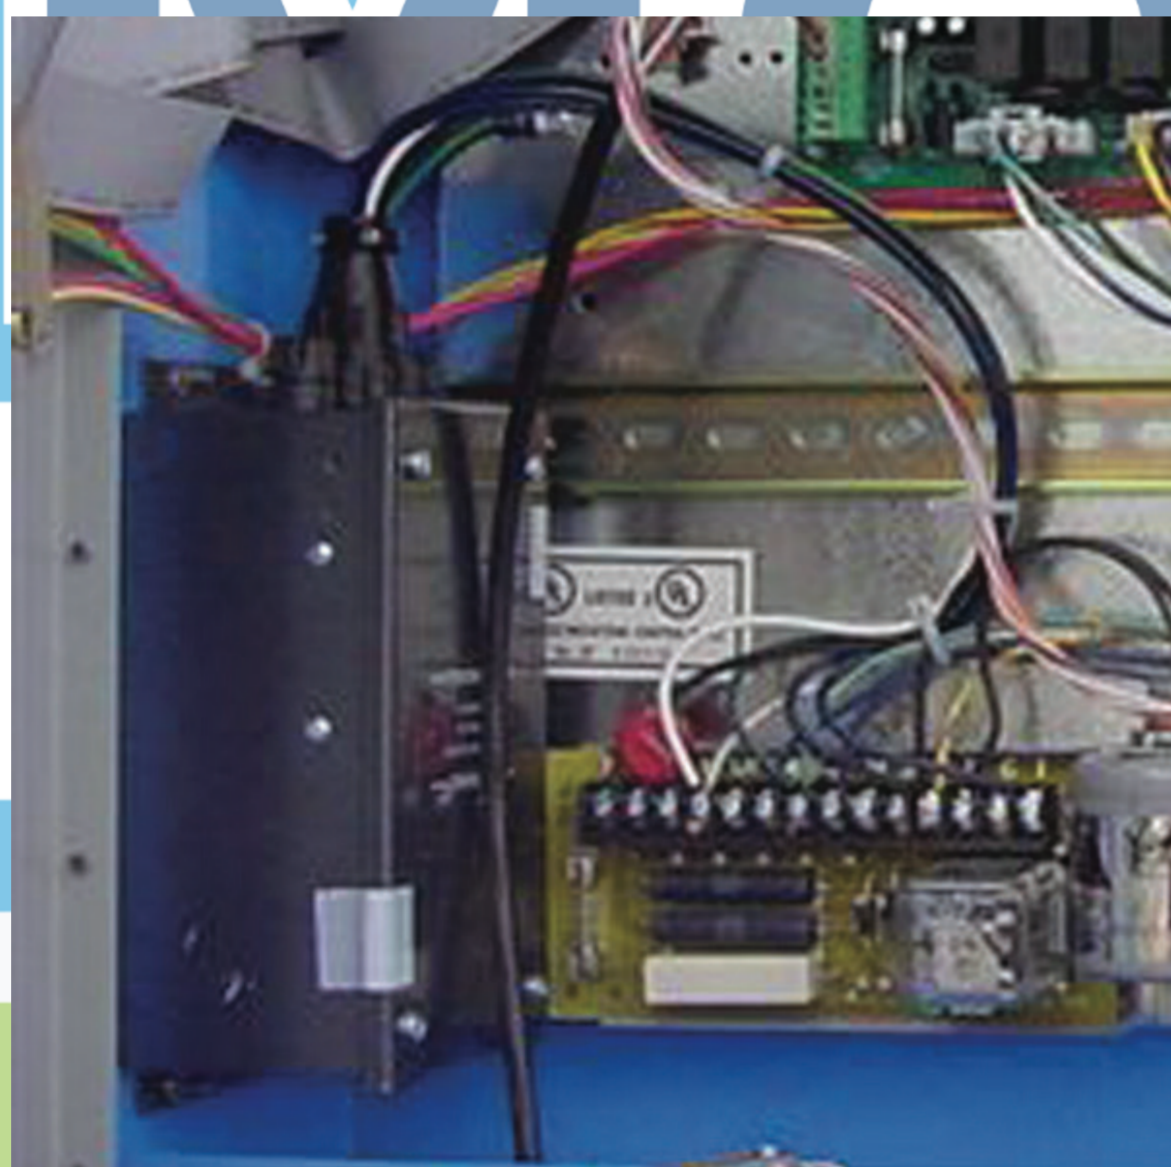

SISTEMA GUÍA

03E3831 ANTENA 1000 HZ C/CABLE 10 MTS
03E3829 ANTENA 1000 HZ C/CABLE 2 MTS

1750812 CUBIERTA PARA CAJA DE ANTENAS
9311146 CUBIERTA PARA CAJA DE TORRE

03E2245v OCCILADOR DE 1000 HZ

315585 REGLETA DE PROTECCION DEL
OCCILADOR

315610 REGLETA RELAYS CAJA DE ANTENAS

03E2695 TIMER 30 SEC (caja de pulsos
frontal)