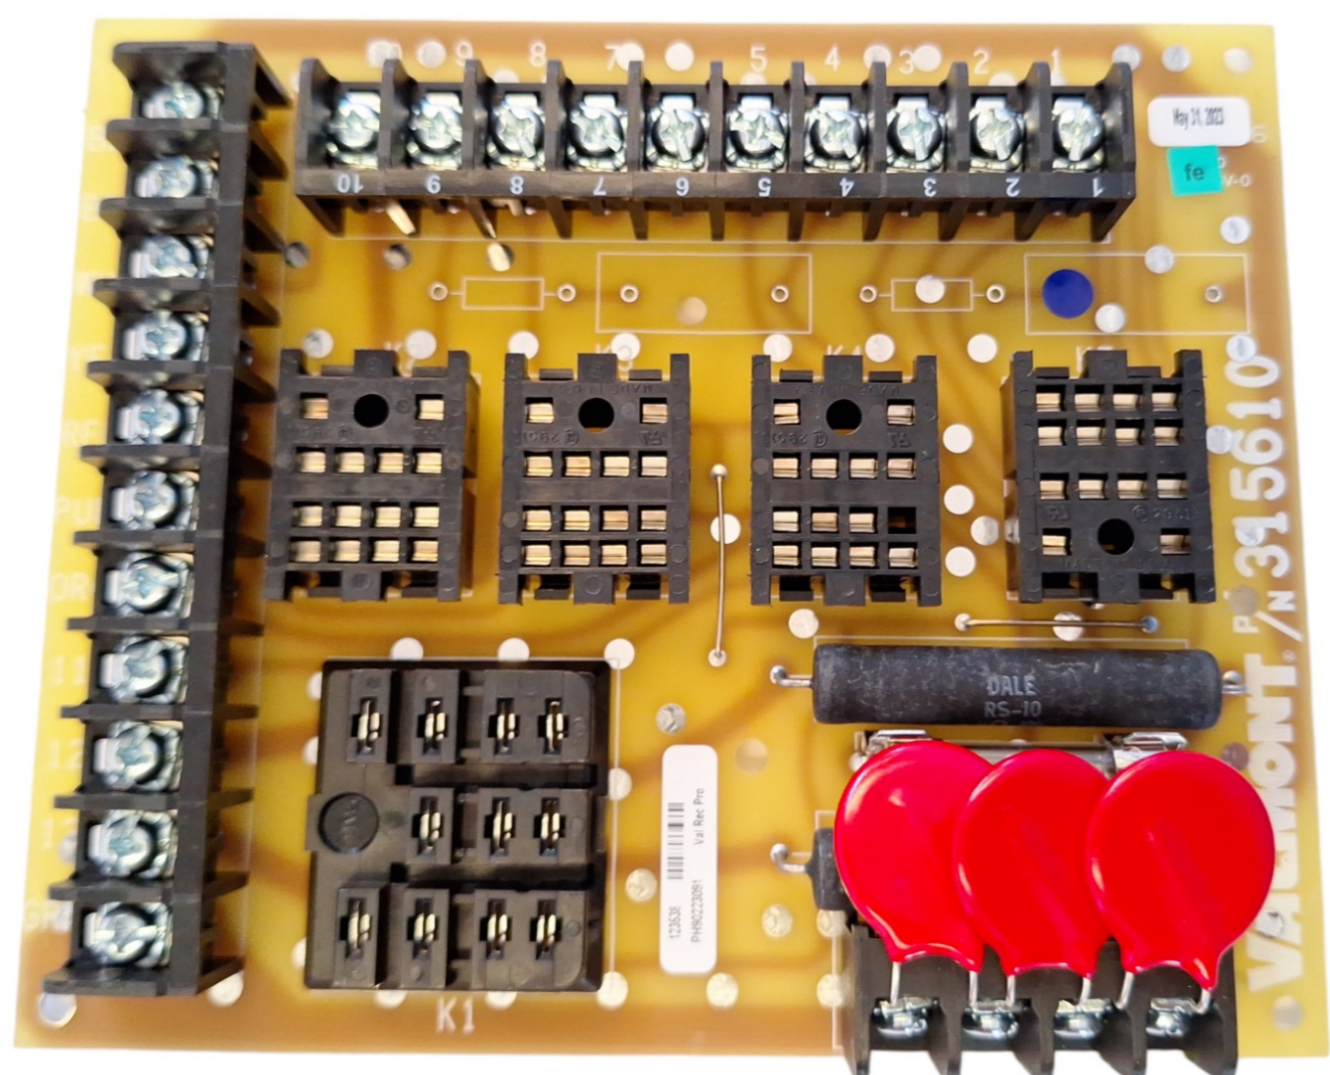

SISTEMA GUÍA

03E3831 ANTENA 1000 HZ C/CABLE 10 MTS
03E3829 ANTENA 1000 HZ C/CABLE 2 MTS

1750812 CUBIERTA PARA CAJA DE ANTENAS
9311146 CUBIERTA PARA CAJA DE TORRE

03E2245v OCCILADOR DE 1000 HZ

315585 REGLETA DE PROTECCION DEL
OCCILADOR

315610 REGLETA RELAYS CAJA DE ANTENAS

03E2695 TIMER 30 SEC (caja de pulsos
frontal)