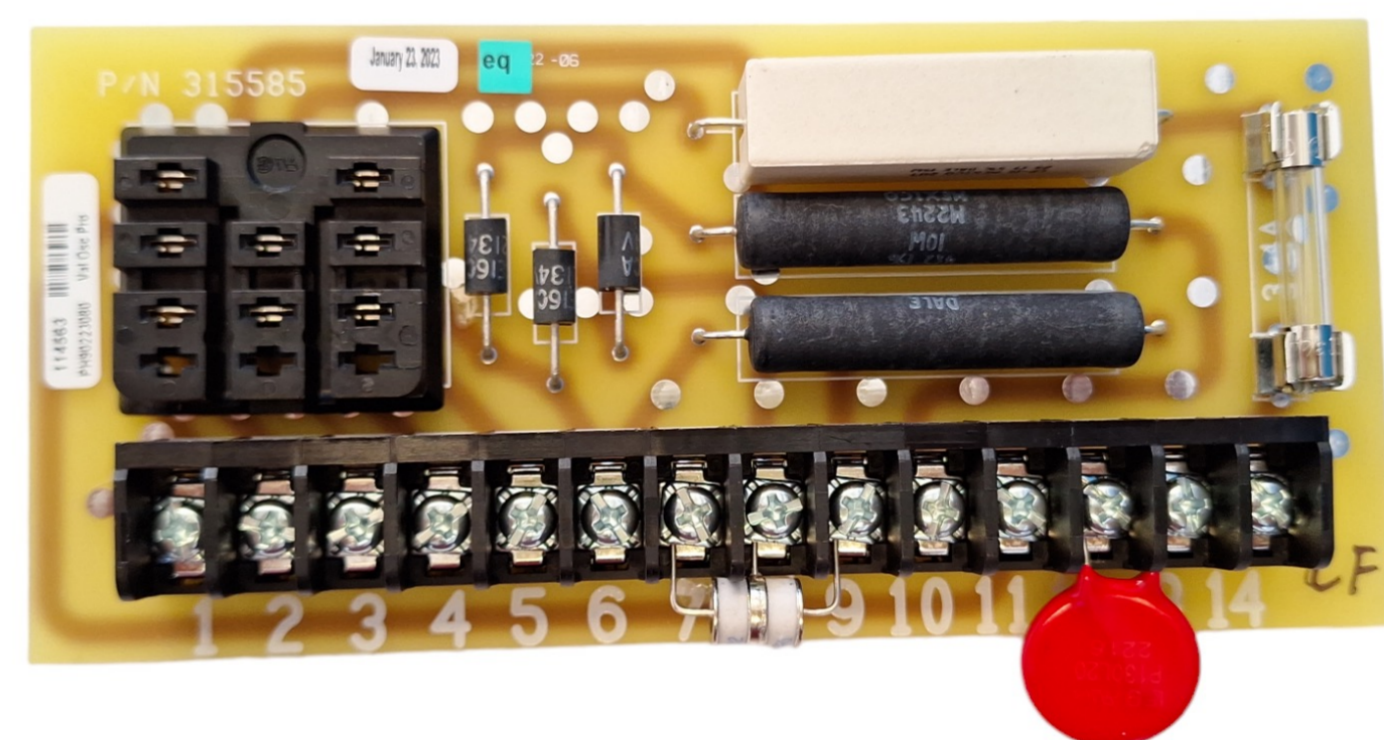

SISTEMA GUÍA

03E3831 ANTENA 1000 HZ C/CABLE 10 MTS
03E3829 ANTENA 1000 HZ C/CABLE 2 MTS

1750812 CUBIERTA PARA CAJA DE ANTENAS
9311146 CUBIERTA PARA CAJA DE TORRE

03E2245v OCCILADOR DE 1000 HZ

315585 REGLETA DE PROTECCION DEL
OCCILADOR

315610 REGLETA RELAYS CAJA DE ANTENAS

03E2695 TIMER 30 SEC (caja de pulsos
frontal)