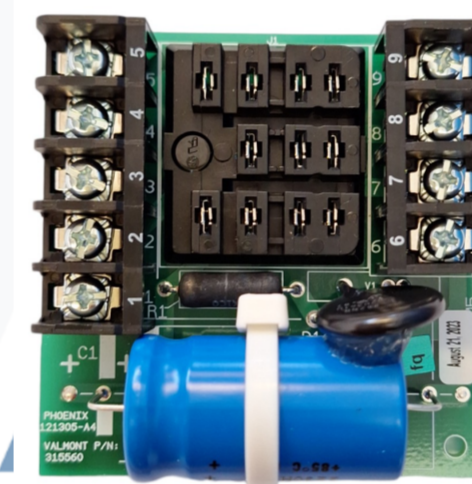

PANEL STD

03E2224 BOTON DE ARRANQUE PANEL 6000

03E1723 BOTON DE ARRANQUE PANEL 8000
03E1720 BOTON PANEL 8000 SELEC.DIREC.
C/AUTOREVERSA
03E1722 BOTON PANEL 8000 SELECCIÓN DIRECCION
S/AUTOREV

314442 CONTADOR DE HORAS 110
VOLTS.(HOROMETRO)

314815 LATCH RELAY P Y B 120 V.A.C.

314595 LEDS INDICADORES DE PANEL 110

KA01646 PANEL BASICO STD CLASSIC PLUS

315560 REGLETA DE RETARDO DE SEGURIDAD 3
SEG.

314610 RELAY 3 AMP 120 VOLTS 4 POLOS

315559 RELAY 3 SEGUNDOS 110 VDC

IV03E2697 TIMER 60 SEC (Control de velocidad)

03E2193 VOLTIMETRO P/PANEL