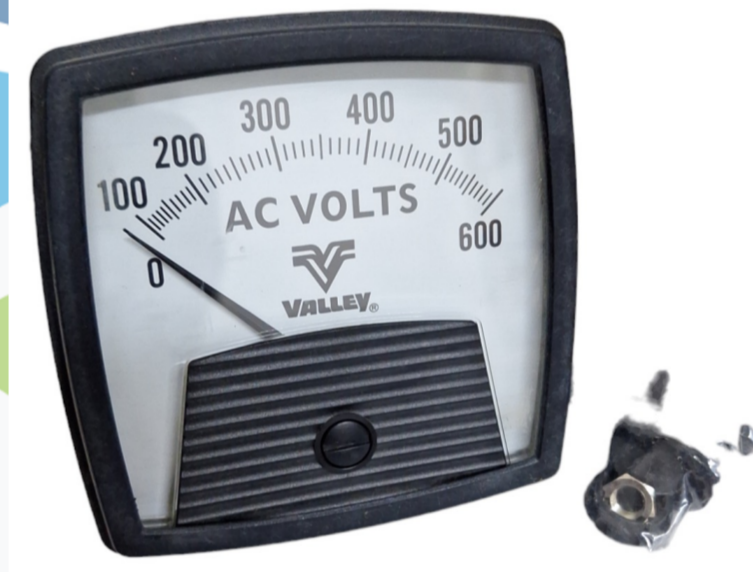

314815 LATCH RELAY P Y B 120 V.A.C.

314595 LEDS INDICADORES DE PANEL 110

KA01646 PANEL BASICO STD CLASSIC PLUS

315560 REGLETA DE RETARDO DE SEGURIDAD 3
SEG.

314610 RELAY 3 AMP 120 VOLTS 4 POLOS

315559 RELAY 3 SEGUNDOS 110 VDC

IV03E2697 TIMER 60 SEC (Control de velocidad)

03E2193 VOLTIMETRO P/PANEL