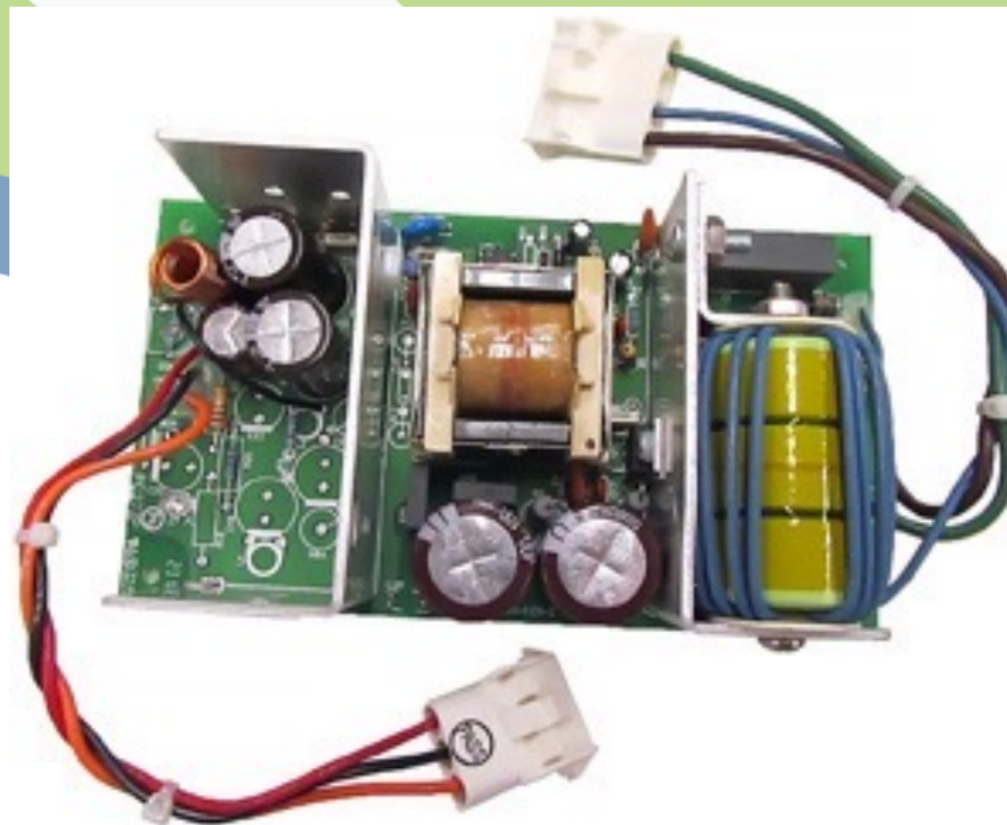

# PANEL ICON

03E4685 BATERIA P/TABLERO ICON

03E2879 FILTRO PLC LINEA CARRIER

03E3937 MODULO PARA ICON 10  
(PANTALLA)

03E3936 REGLETA RELAYS SMART  
P/PANEL ICON

03E2809 POWER SUPPLY PARA PANEL ICON  
03E4570 POWER SUPPLY PARA PANEL ICON