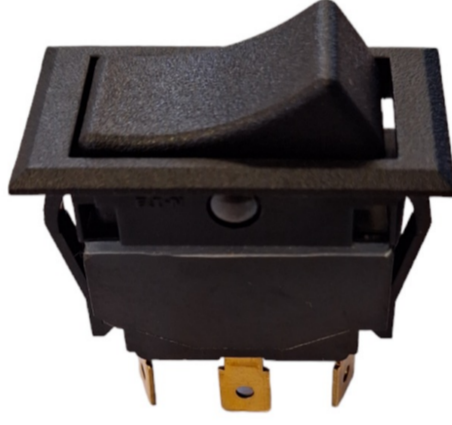

# PANEL

03E1590 BREAKER DE 5 AMP. PANEL 8000

03E3786 CAJA TOUCH PRO (FLEXBOX)

03E3734 CONTACTOR 25 AMPS P/PANEL 8000

03E3444 CONTACTOR DE PANEL MOD NVO  
(DOBLE GRANDE 40 AMPS)

03E1848 CONTACTOR DE PANEL MODELO 8000 40  
amp

314167 FUSIBLE 20 AMPS. GRANDE P/PANEL  
315411 FUSIBLE 30 AMPS. GRANDE P/PANEL  
03E1678 FUSIBLE 5 AMPS

03E3936 REGLETA RELAYS SMART P/PANEL ICON  
03E2211 REGLETA SELECT/PRO RELAYCARD PLUS I/O

03E1720 BOTON PANEL 8000 SELEC.DIREC.  
C/AUTOREVERSA  
03E1722 BOTON PANEL 8000 SELECCIÓN DIRECCION  
S/AUTOREV

315460 SWITCH DE PANEL 60 AMPS  
315746 SWITCH TOWER BOX 6 POLOS

03E1540 TRANSFORMADOR PANEL 440-120 VOLTS