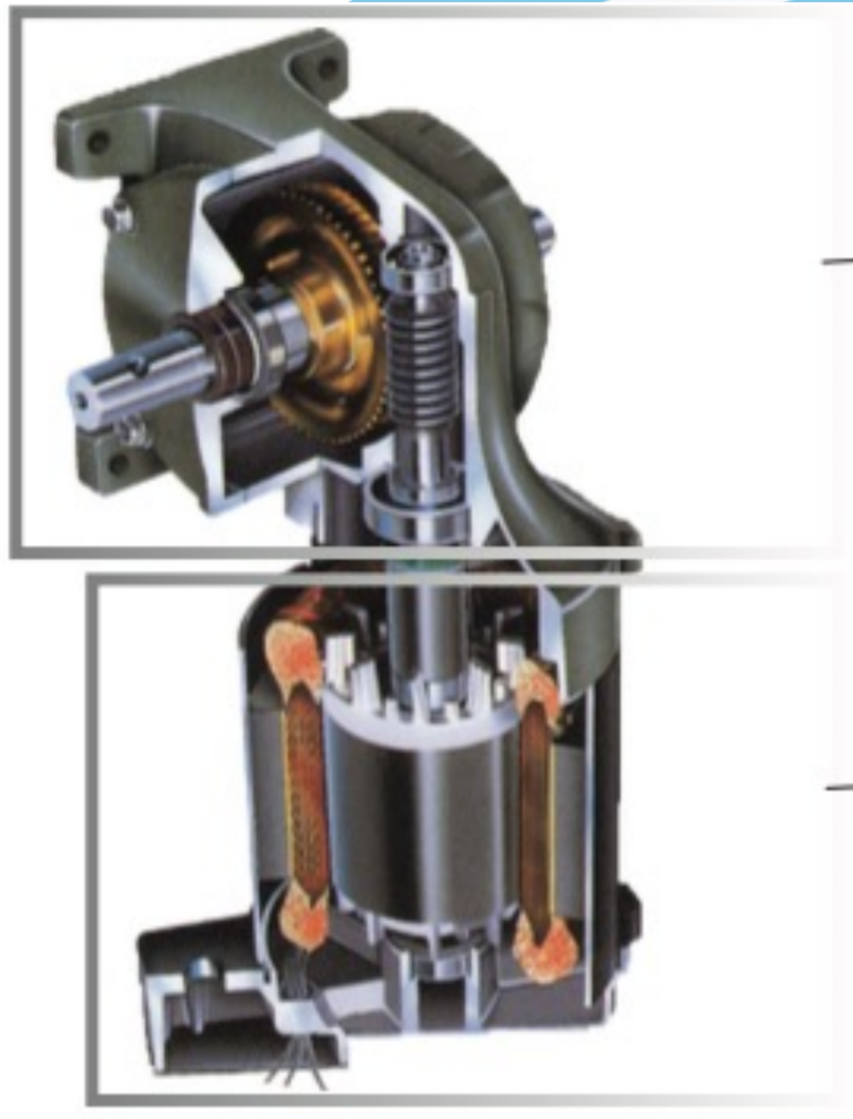

ESQUINERO

314928 MODULO COMPLETO P/MOTOREDUCTOR
DE 56 RPM

314927 MODULO P/MOREDUCTOR 56 RPM PARA
ESQUINERO

03E2041

MOTOREDUCTOR C/FLAGE
P/ESQUINERO 1HP 56 RPM S/MAZA