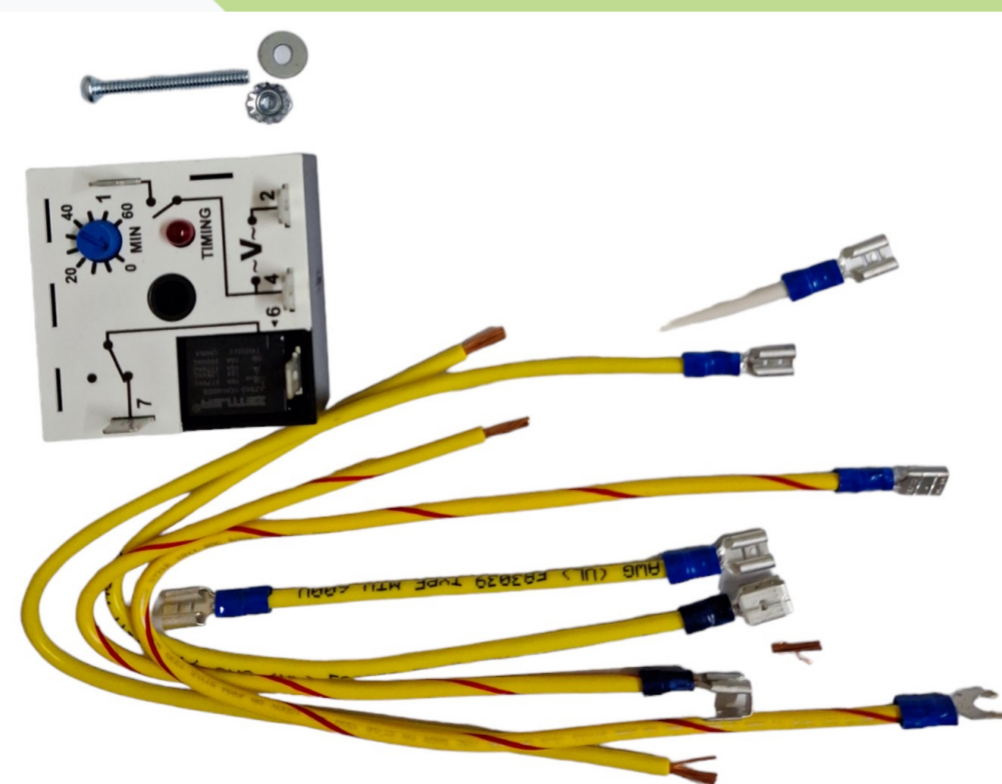

# ELÉCTRICO

315130 APARTARRAYOS DE 3 FASES

9311146 CUBIERTA PARA CAJA DE TORRE

03E1660 LUZ DE MARCHA  
ESTROBOSCOPICA AMBAR  
03E1661 LUZ DE MARCHA  
ESTROBOSCOPICA AZUL

03E1782 SUPRESORES DE BOTON (ROJOS)  
PANEL ICON

KA01519 TIMER DE SOBRESERIEGO (PENIULTIMA TORRE)