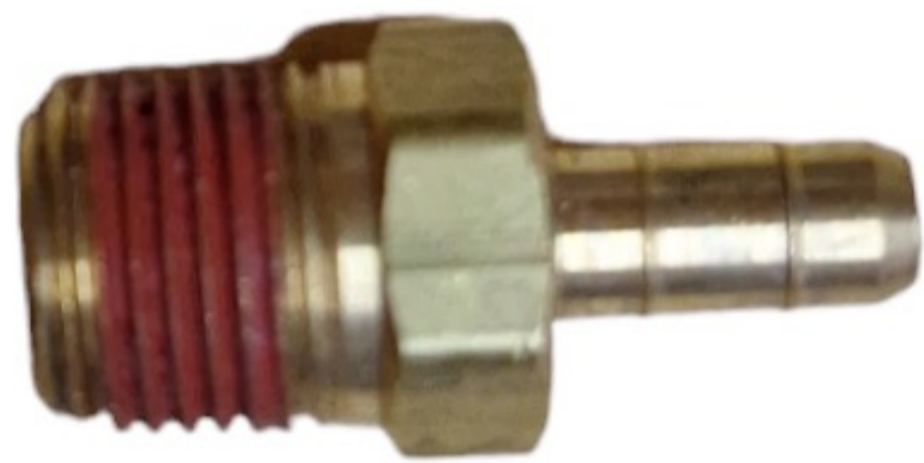

CAÑÓN FINAL

232362 ADAPTADOR MANGUERA
1/4" (CHICHITAS)

992806 BOMBA DE REBOMBEO 2 HP
PARA CAÑON

980533 CAJA DE ULTIMA TORRE
P/CAÑÓN SIMATIC

03E1861 CONTACTOR INVERSOR DE
FASES

505083 DEFLECTOR PARA
CAÑON SR100

311016 FILTRO DE MALLA DE 3/4"
(PARO CAÑON)

992761 IMPULSOR PARA BOMBA
BERKEL 2HP

993619 SELLO PARA TERMICO DE
MOTOR BOMBA 2 HP

232452 SOLENOIDE 115 VOLTS (PARO
CAÑON)

IV8211-098 SR100 CAÑON FINAL
18° , 2"

315994 SWICH DE BAJA PRESION
(CAJA CAÑON FINAL)

1720561 TUBIN DE 1/4" 20
FT.