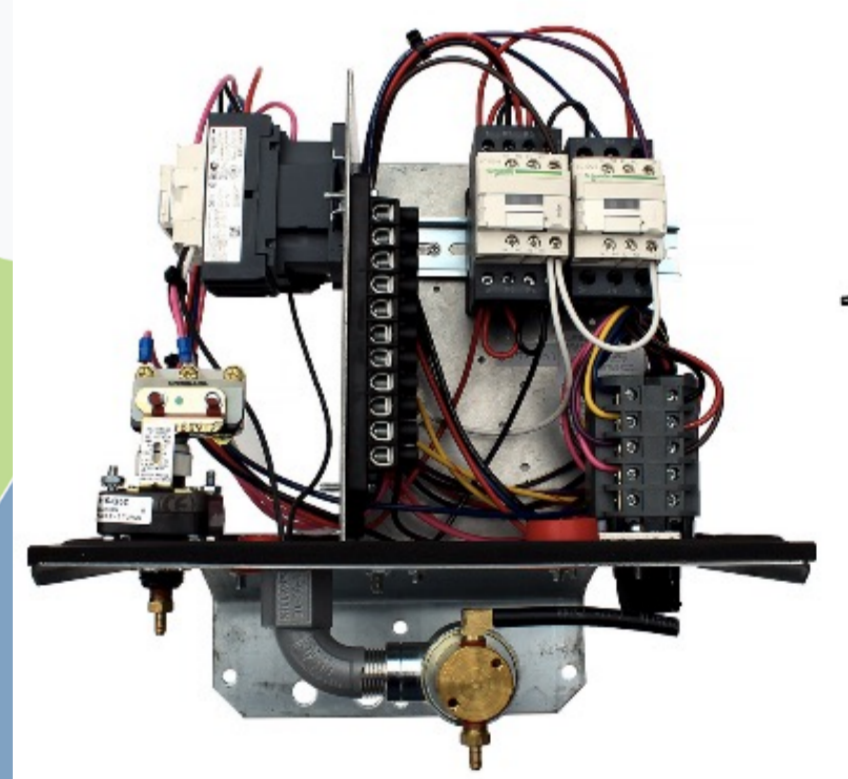

CAÑÓN FINAL

232362 ADAPTADOR MANGUERA
1/4" (CHICHITAS)

992806 BOMBA DE REBOMBEO 2 HP
PARA CAÑON

980533 CAJA DE ULTIMA TORRE
P/CAÑÓN SIMATIC

03E1861 CONTACTOR INVERSOR DE
FASES

505083 DEFLECTOR PARA
CAÑON SR100

311016 FILTRO DE MALLA DE 3/4"
(PARO CAÑON)

992761 IMPULSOR PARA BOMBA
BERKEL 2HP

993619 SELLO PARA TERMICO DE
MOTOR BOMBA 2 HP

232452 SOLENOIDE 115 VOLTS (PARO
CAÑON)

IV8211-098 SR100 CAÑON FINAL
18° , 2"

315994 SWICH DE BAJA PRESION
(CAJA CAÑON FINAL)

1720561 TUBIN DE 1/4" 20
FT.